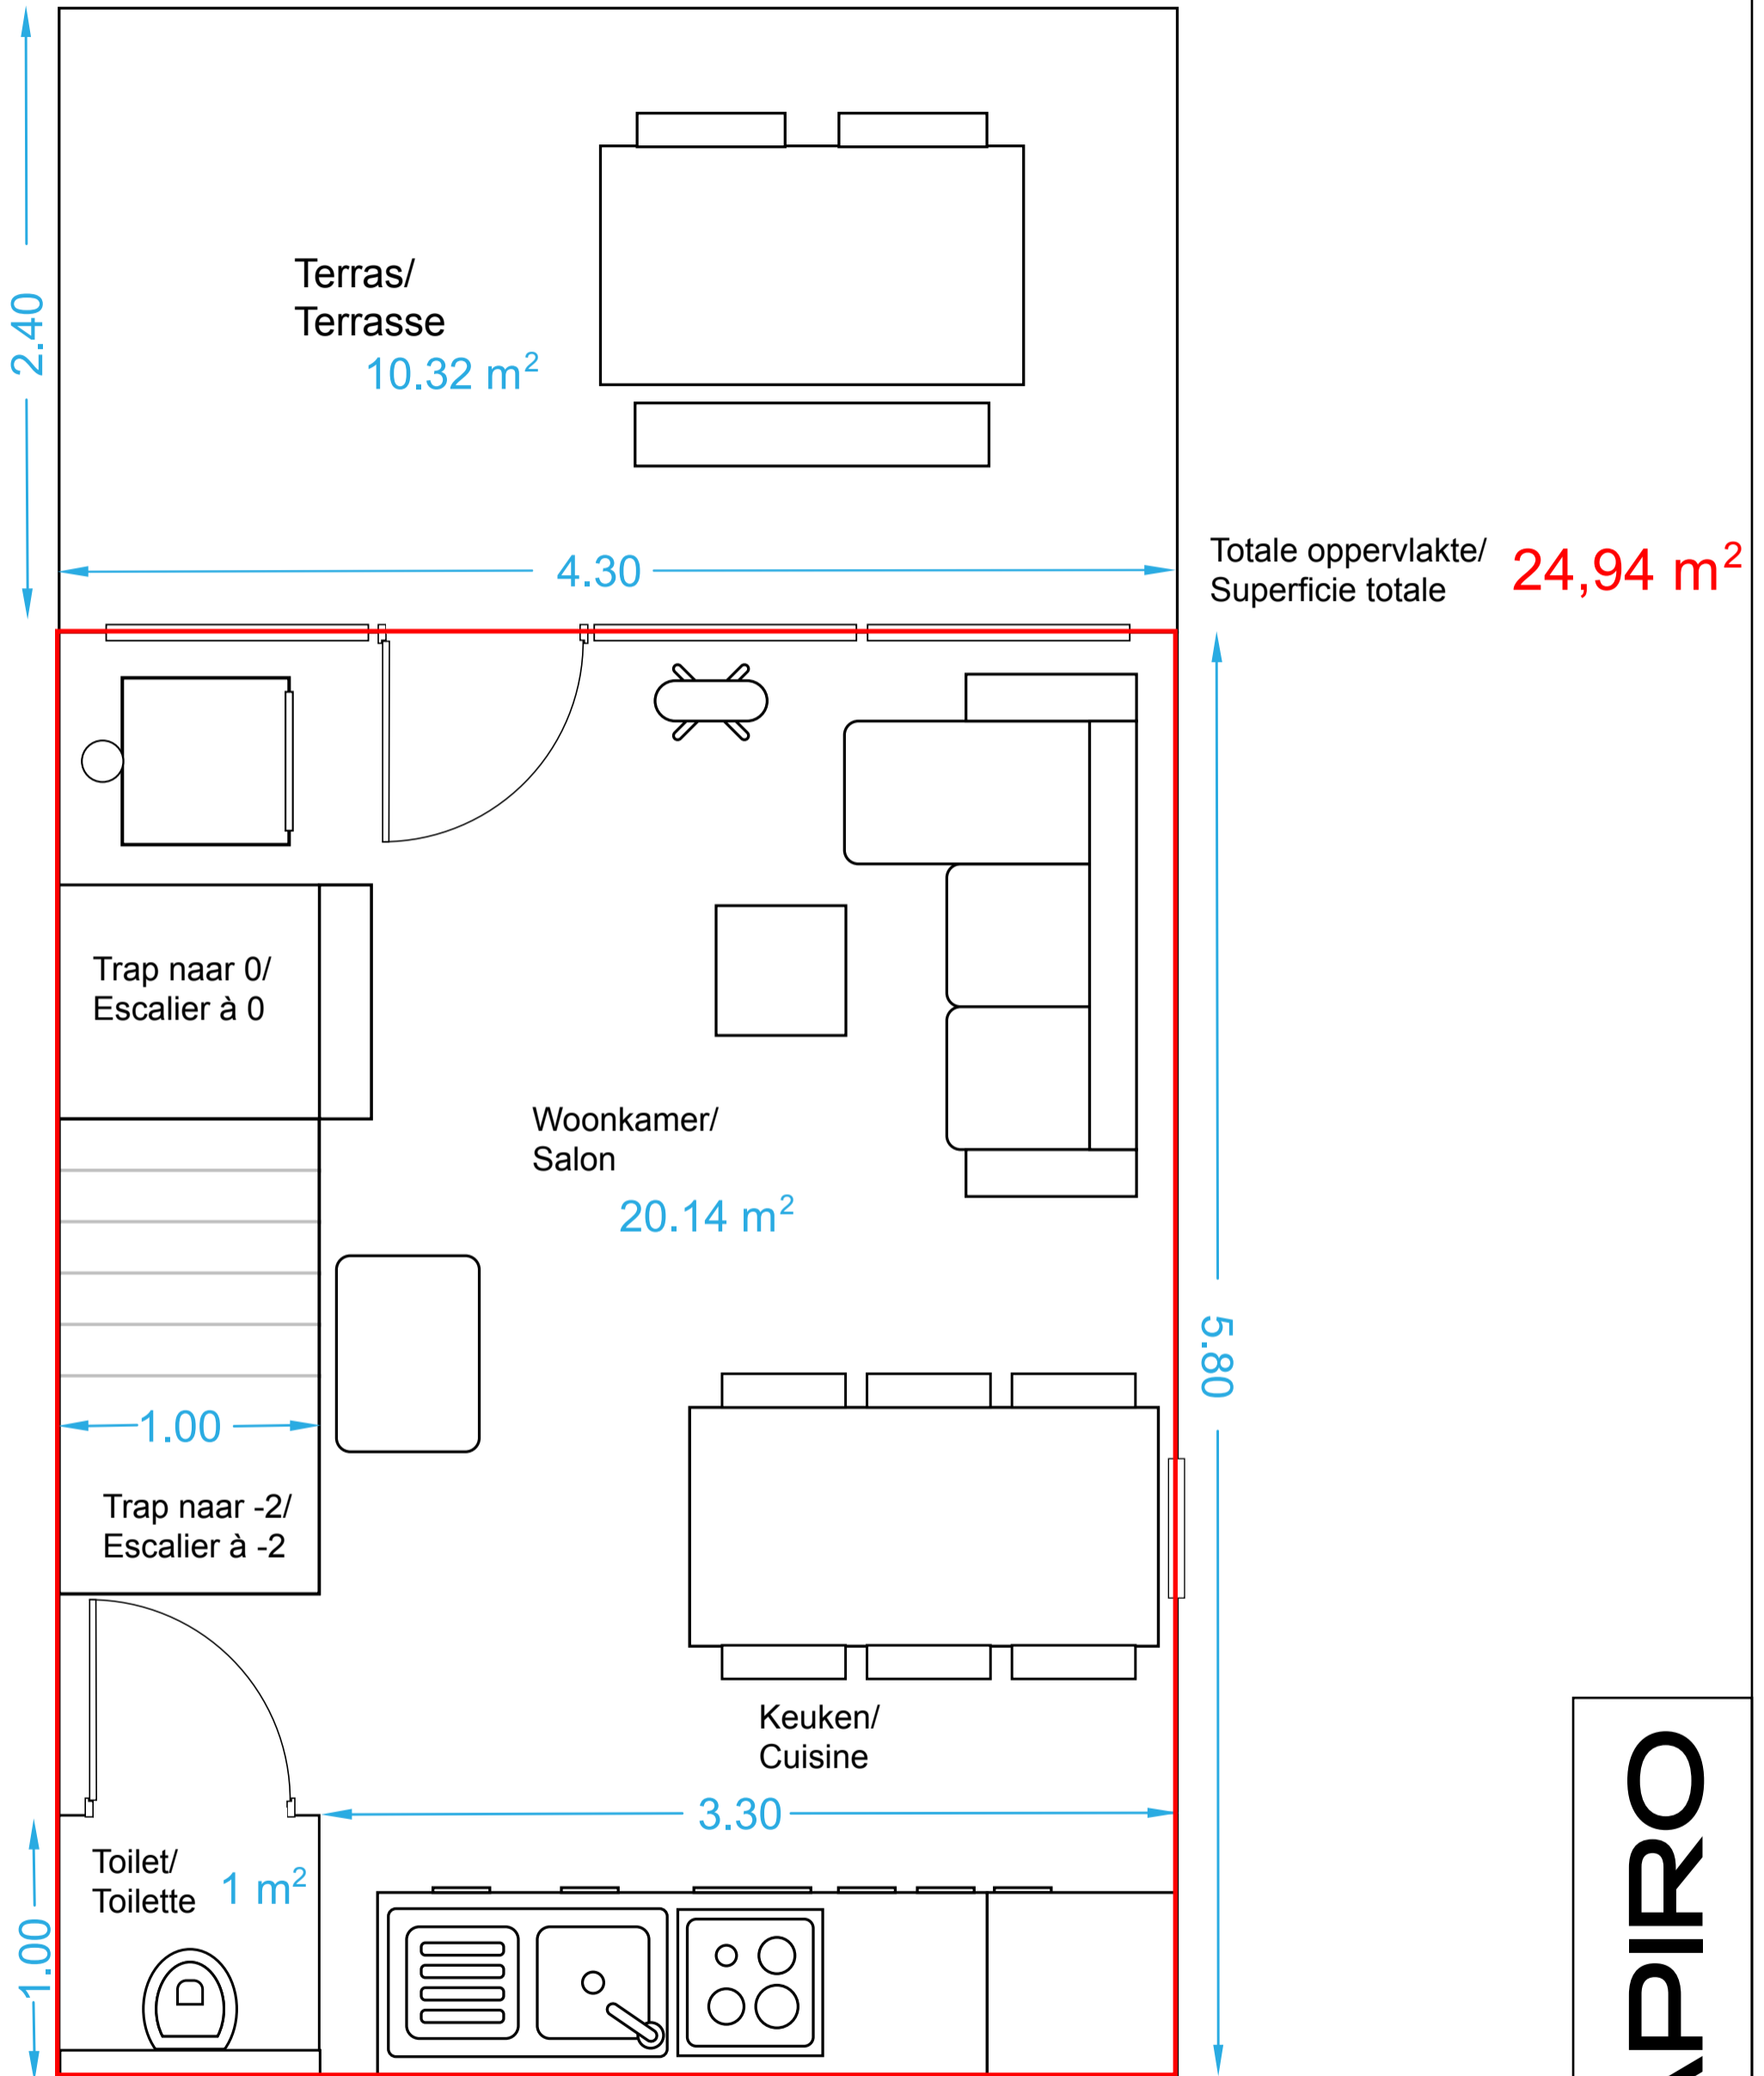

TRIPLEX niveau 0

OLPAPIRO

TRIPLEX niveau -1

OLPAPIRO

TRIPLEX niveau -2

Totale oppervlakte niveau 0 + -1 + -2/ Superficie totale niveau 0 + -1 + -2 **60,92 m²**

Teras/terasse **10,32 m²**

OLPAPIRO