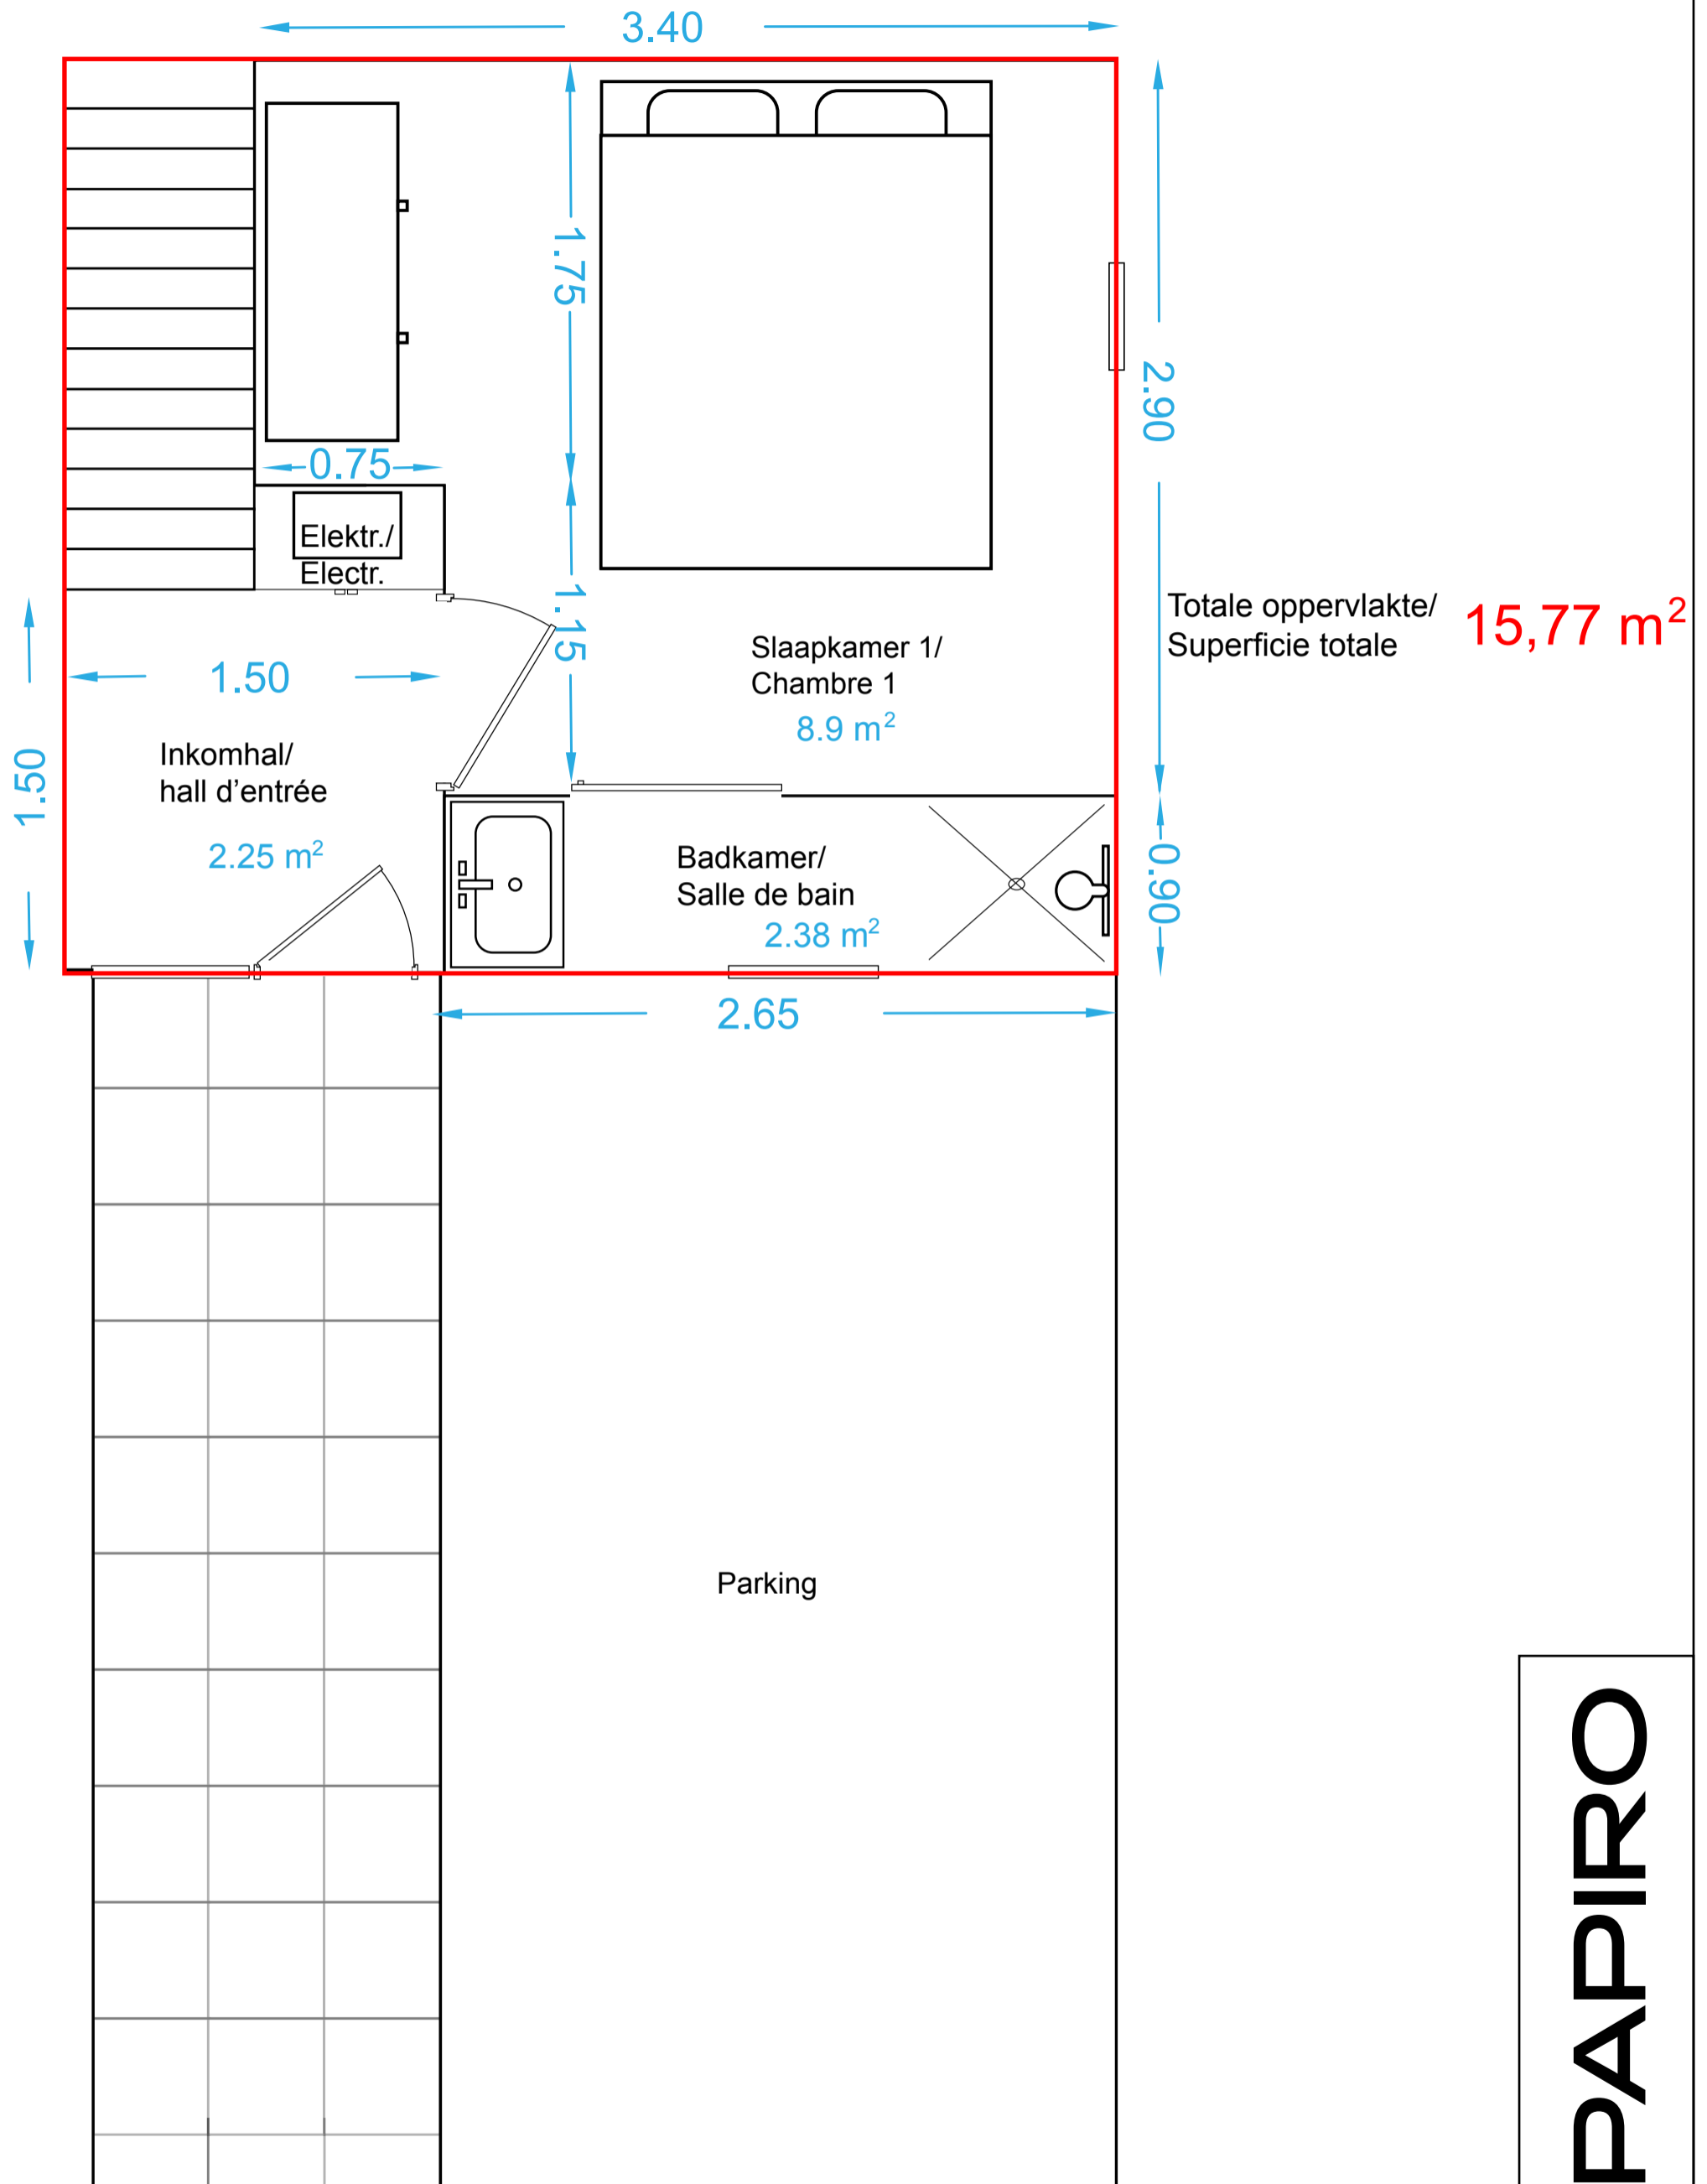

TRIPLEX niveau 0

OLPAPIRO

TRIPLEX niveau -1

OLPAPIRO

TRIPLEX niveau -2

Totale oppervlakte niveau 0 + -1 + -2/ Superficie totale niveau 0 + -1 + -2 **60,92 m²**

Teras/terasse **10,32 m²**

OLPAPIRO