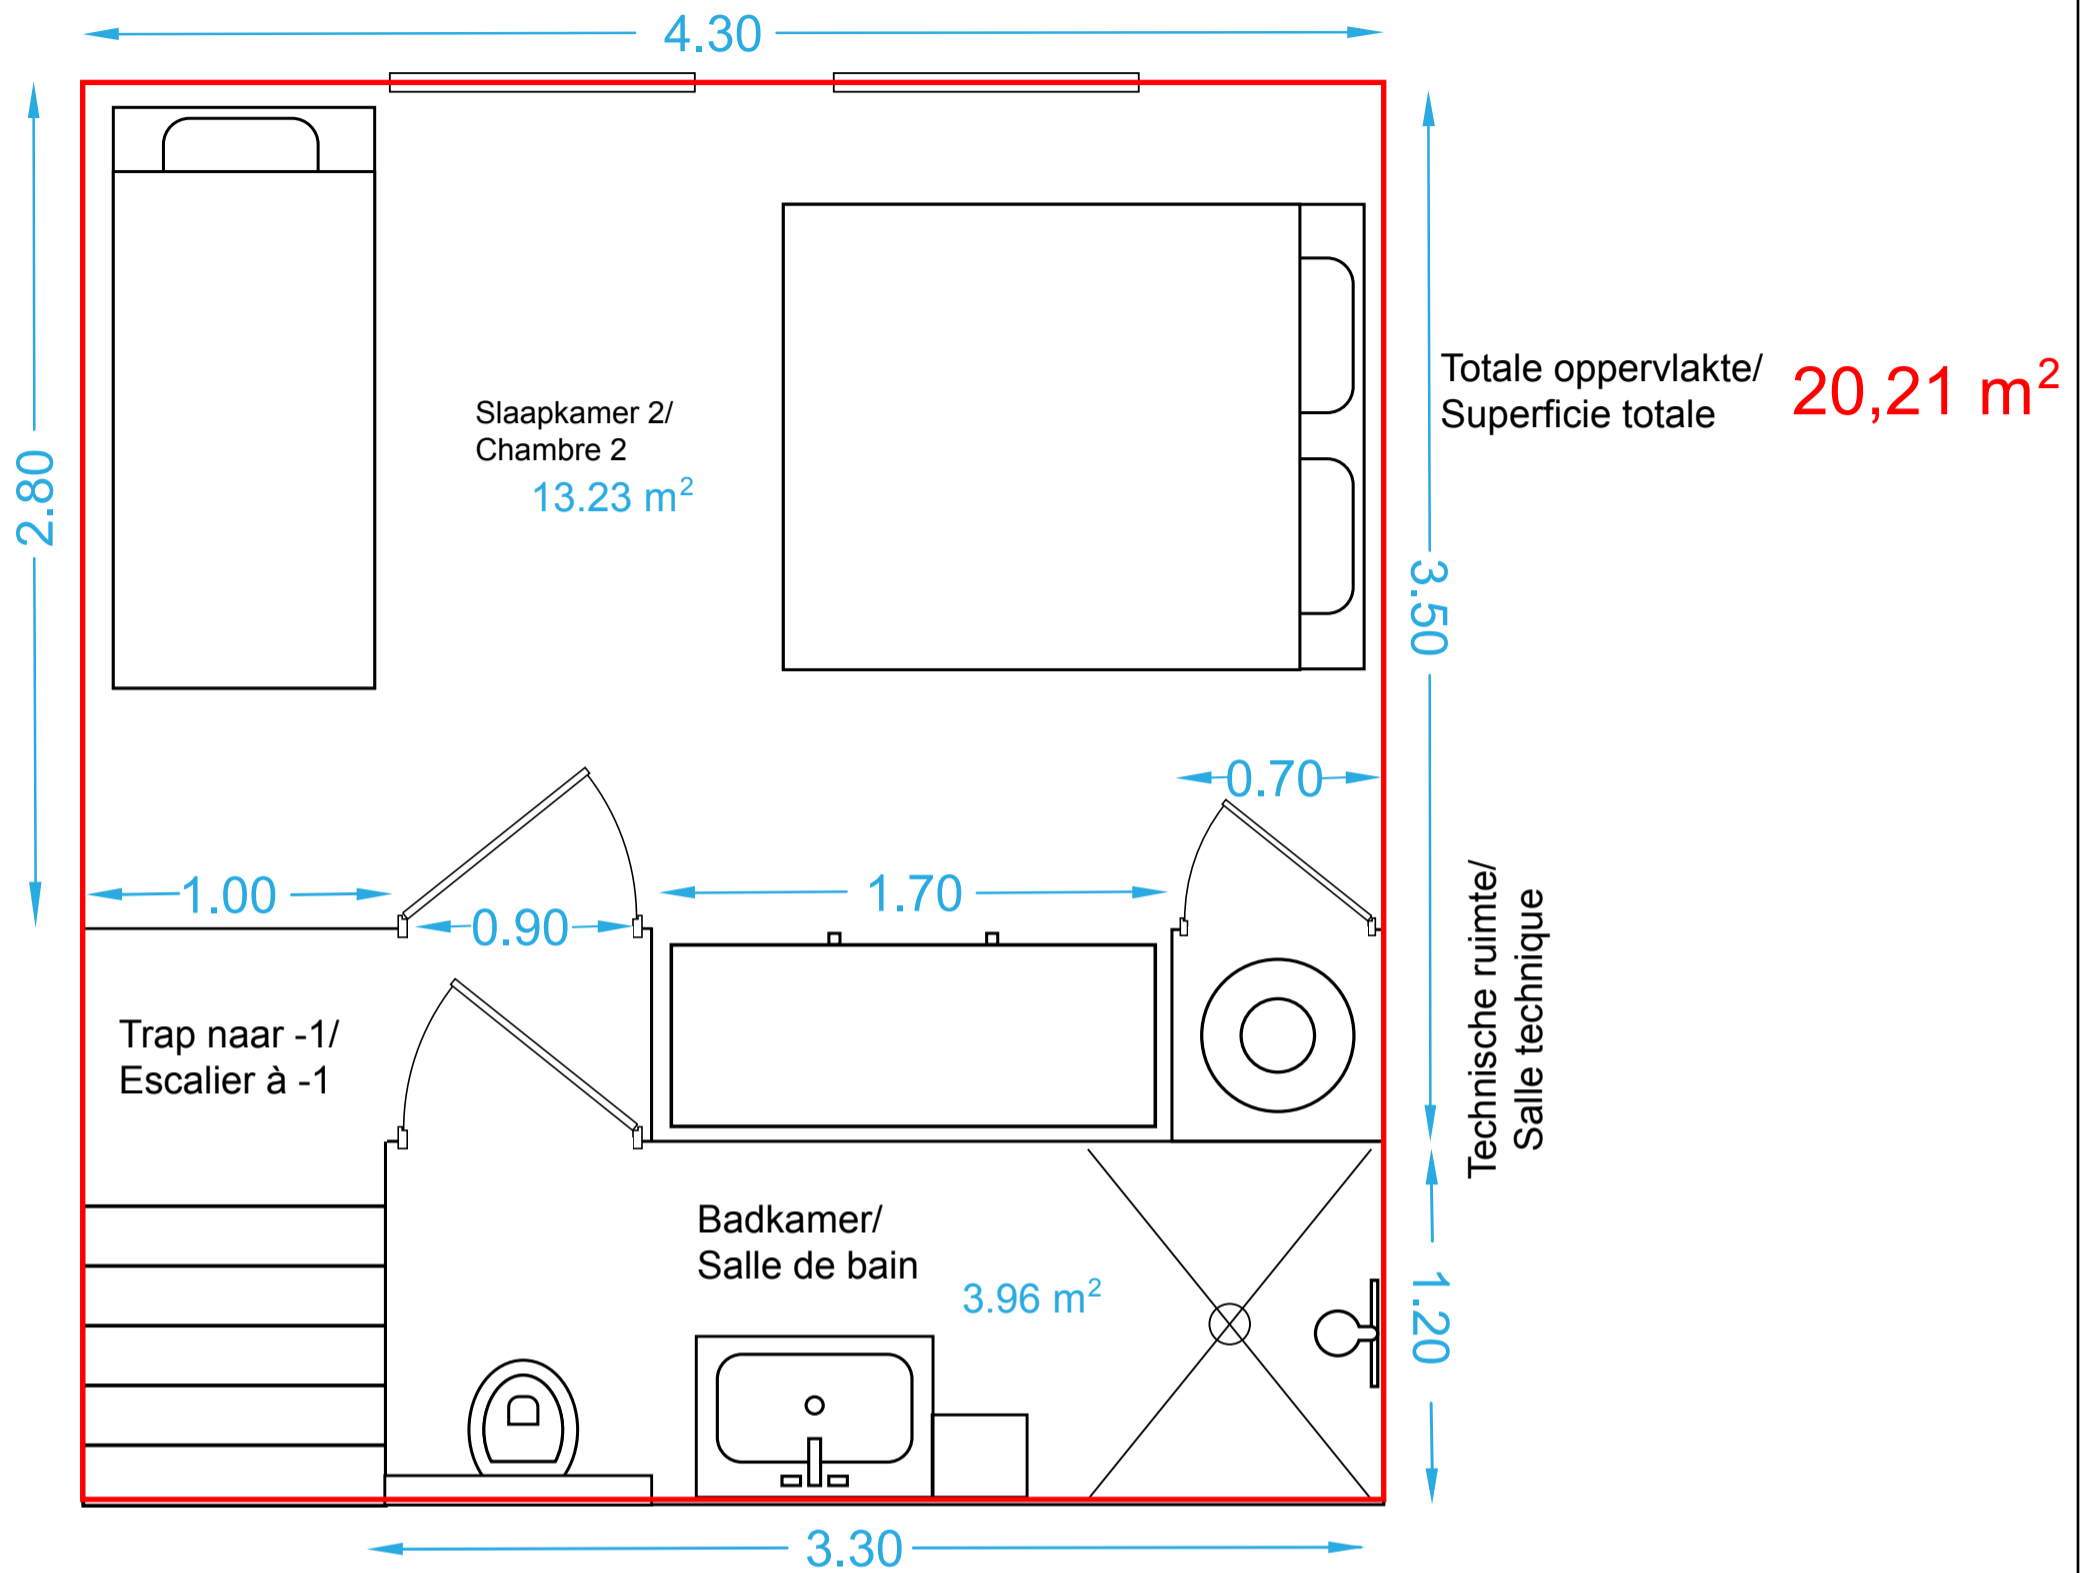

TRIPLEX niveau 0

OLPAPIRO

TRIPLEX niveau -1

OLPAPIRO

TRIPLEX niveau -2

Totale oppervlakte niveau 0 + -1 + -2/ Superficie totale niveau 0 + -1 + -2 **60,92 m²**

Teras/terasse **10,32 m²**

OLPAPIRO