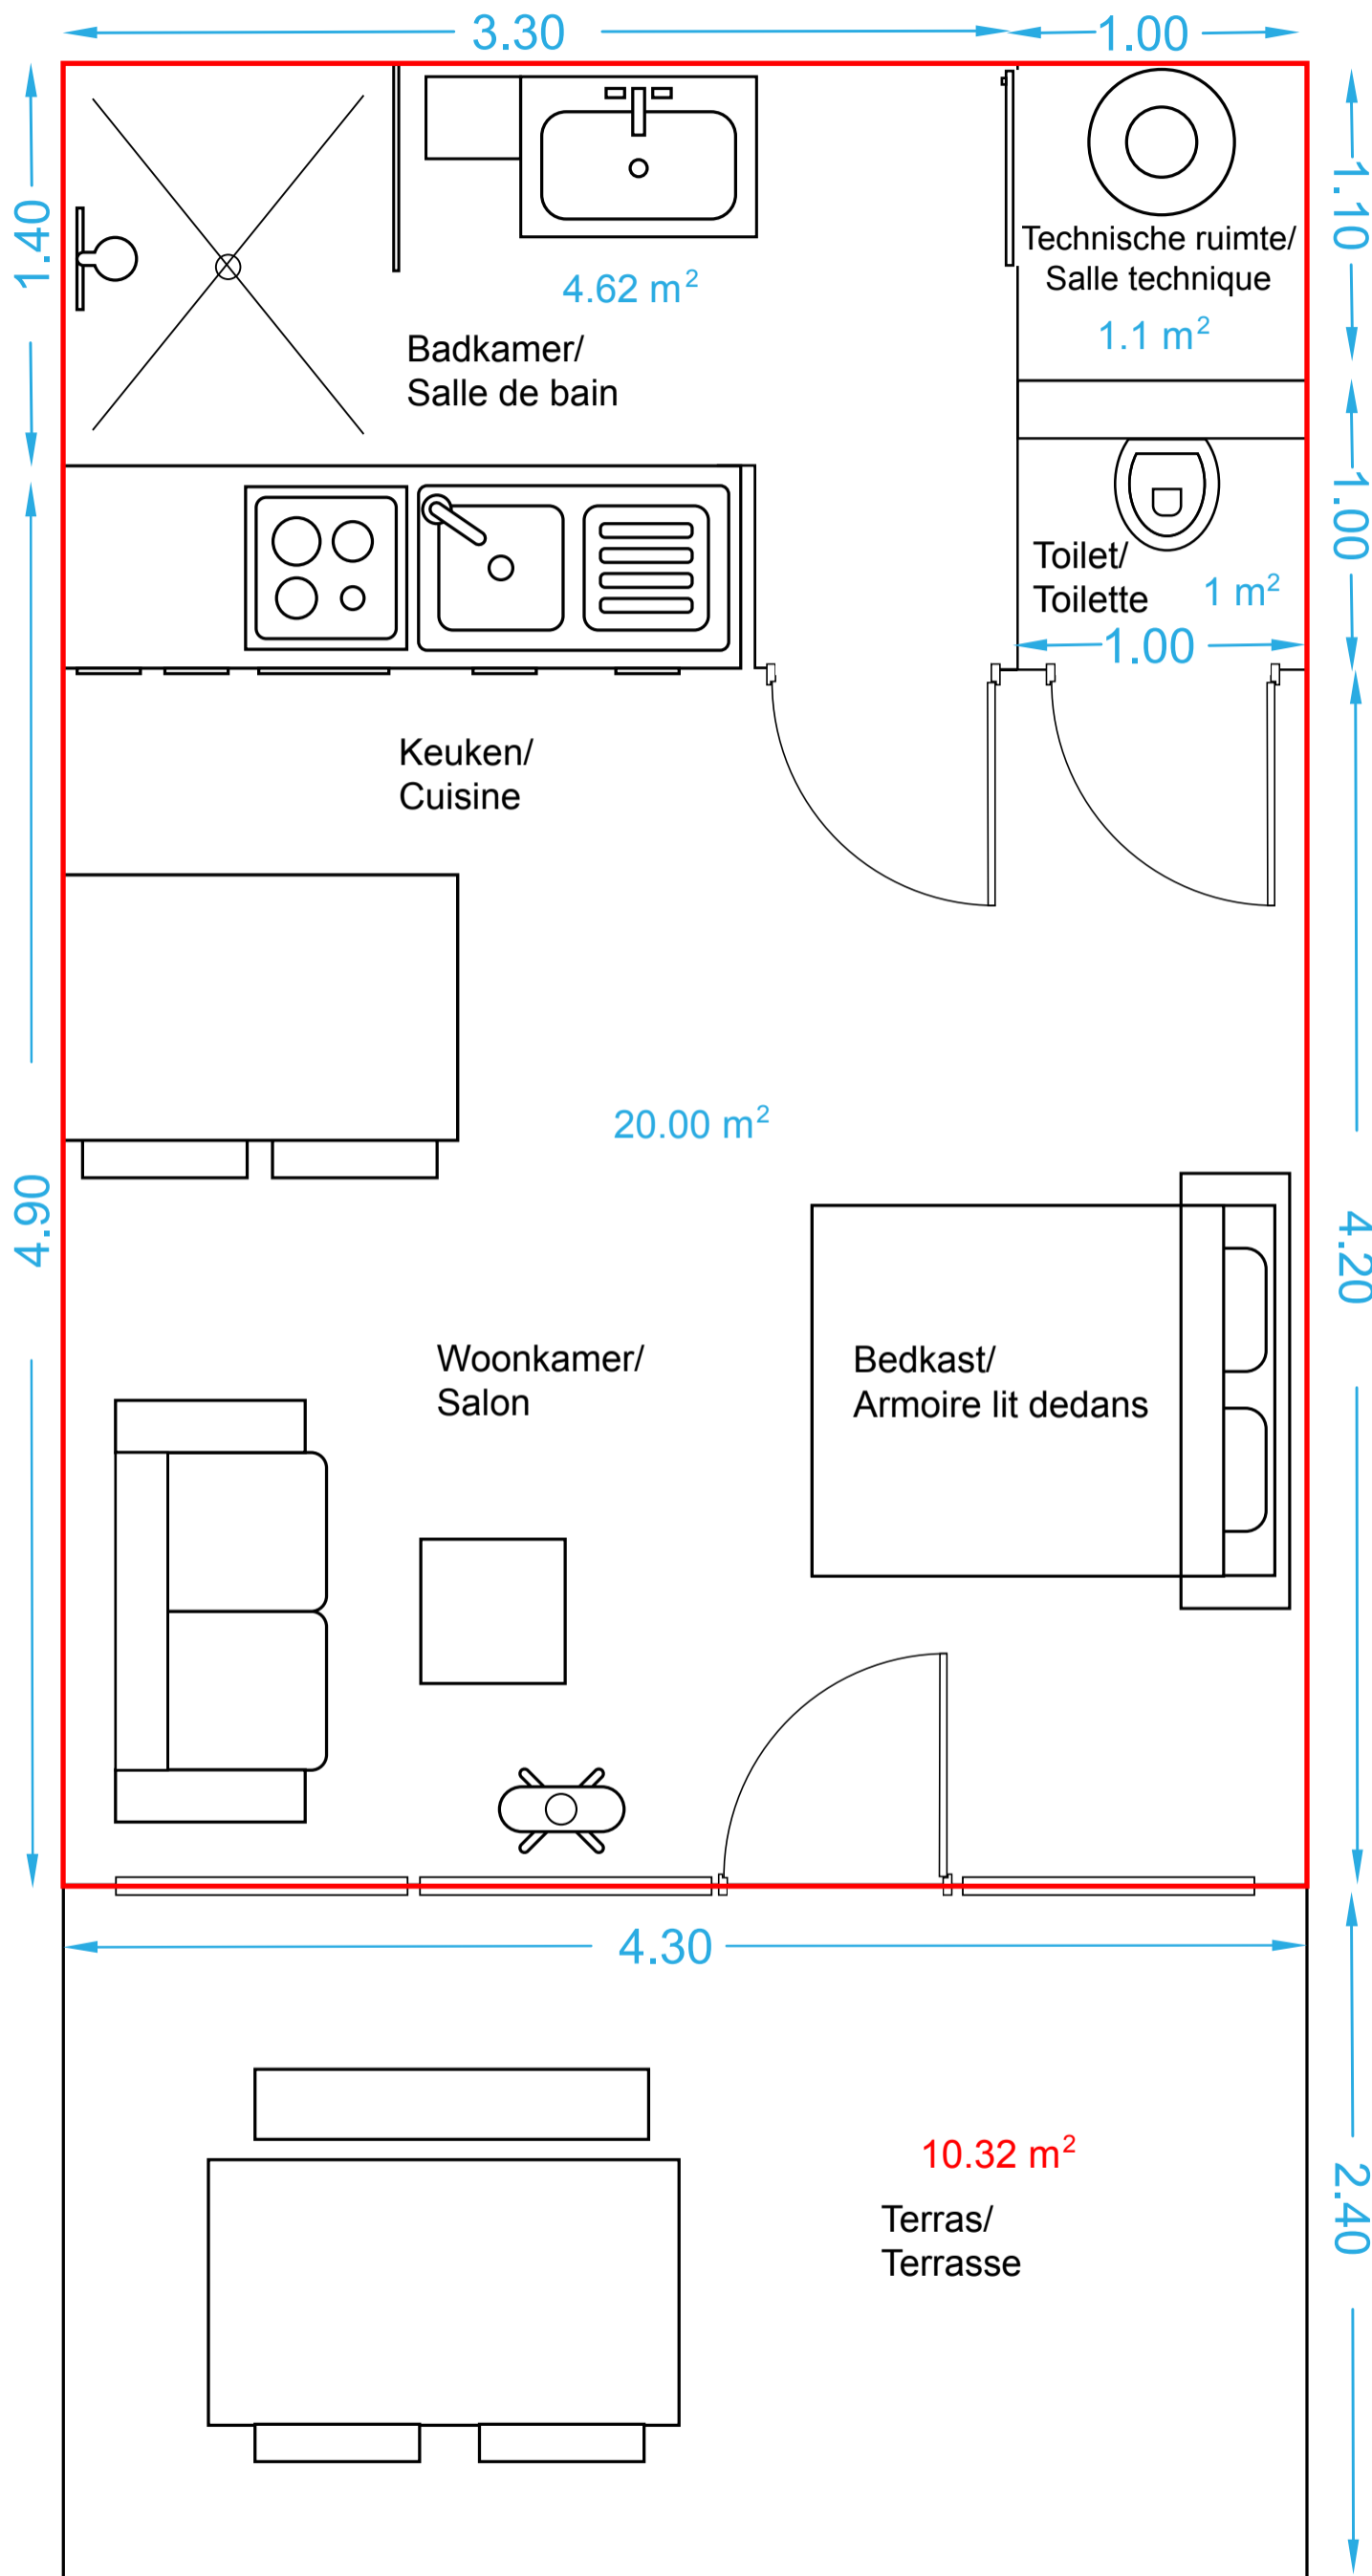

STUDIO niveau 0

Totale oppervlakte/
Superficie totale **27,09 m²**

Terras/terasse **10,32 m²**

OLPAPIRO