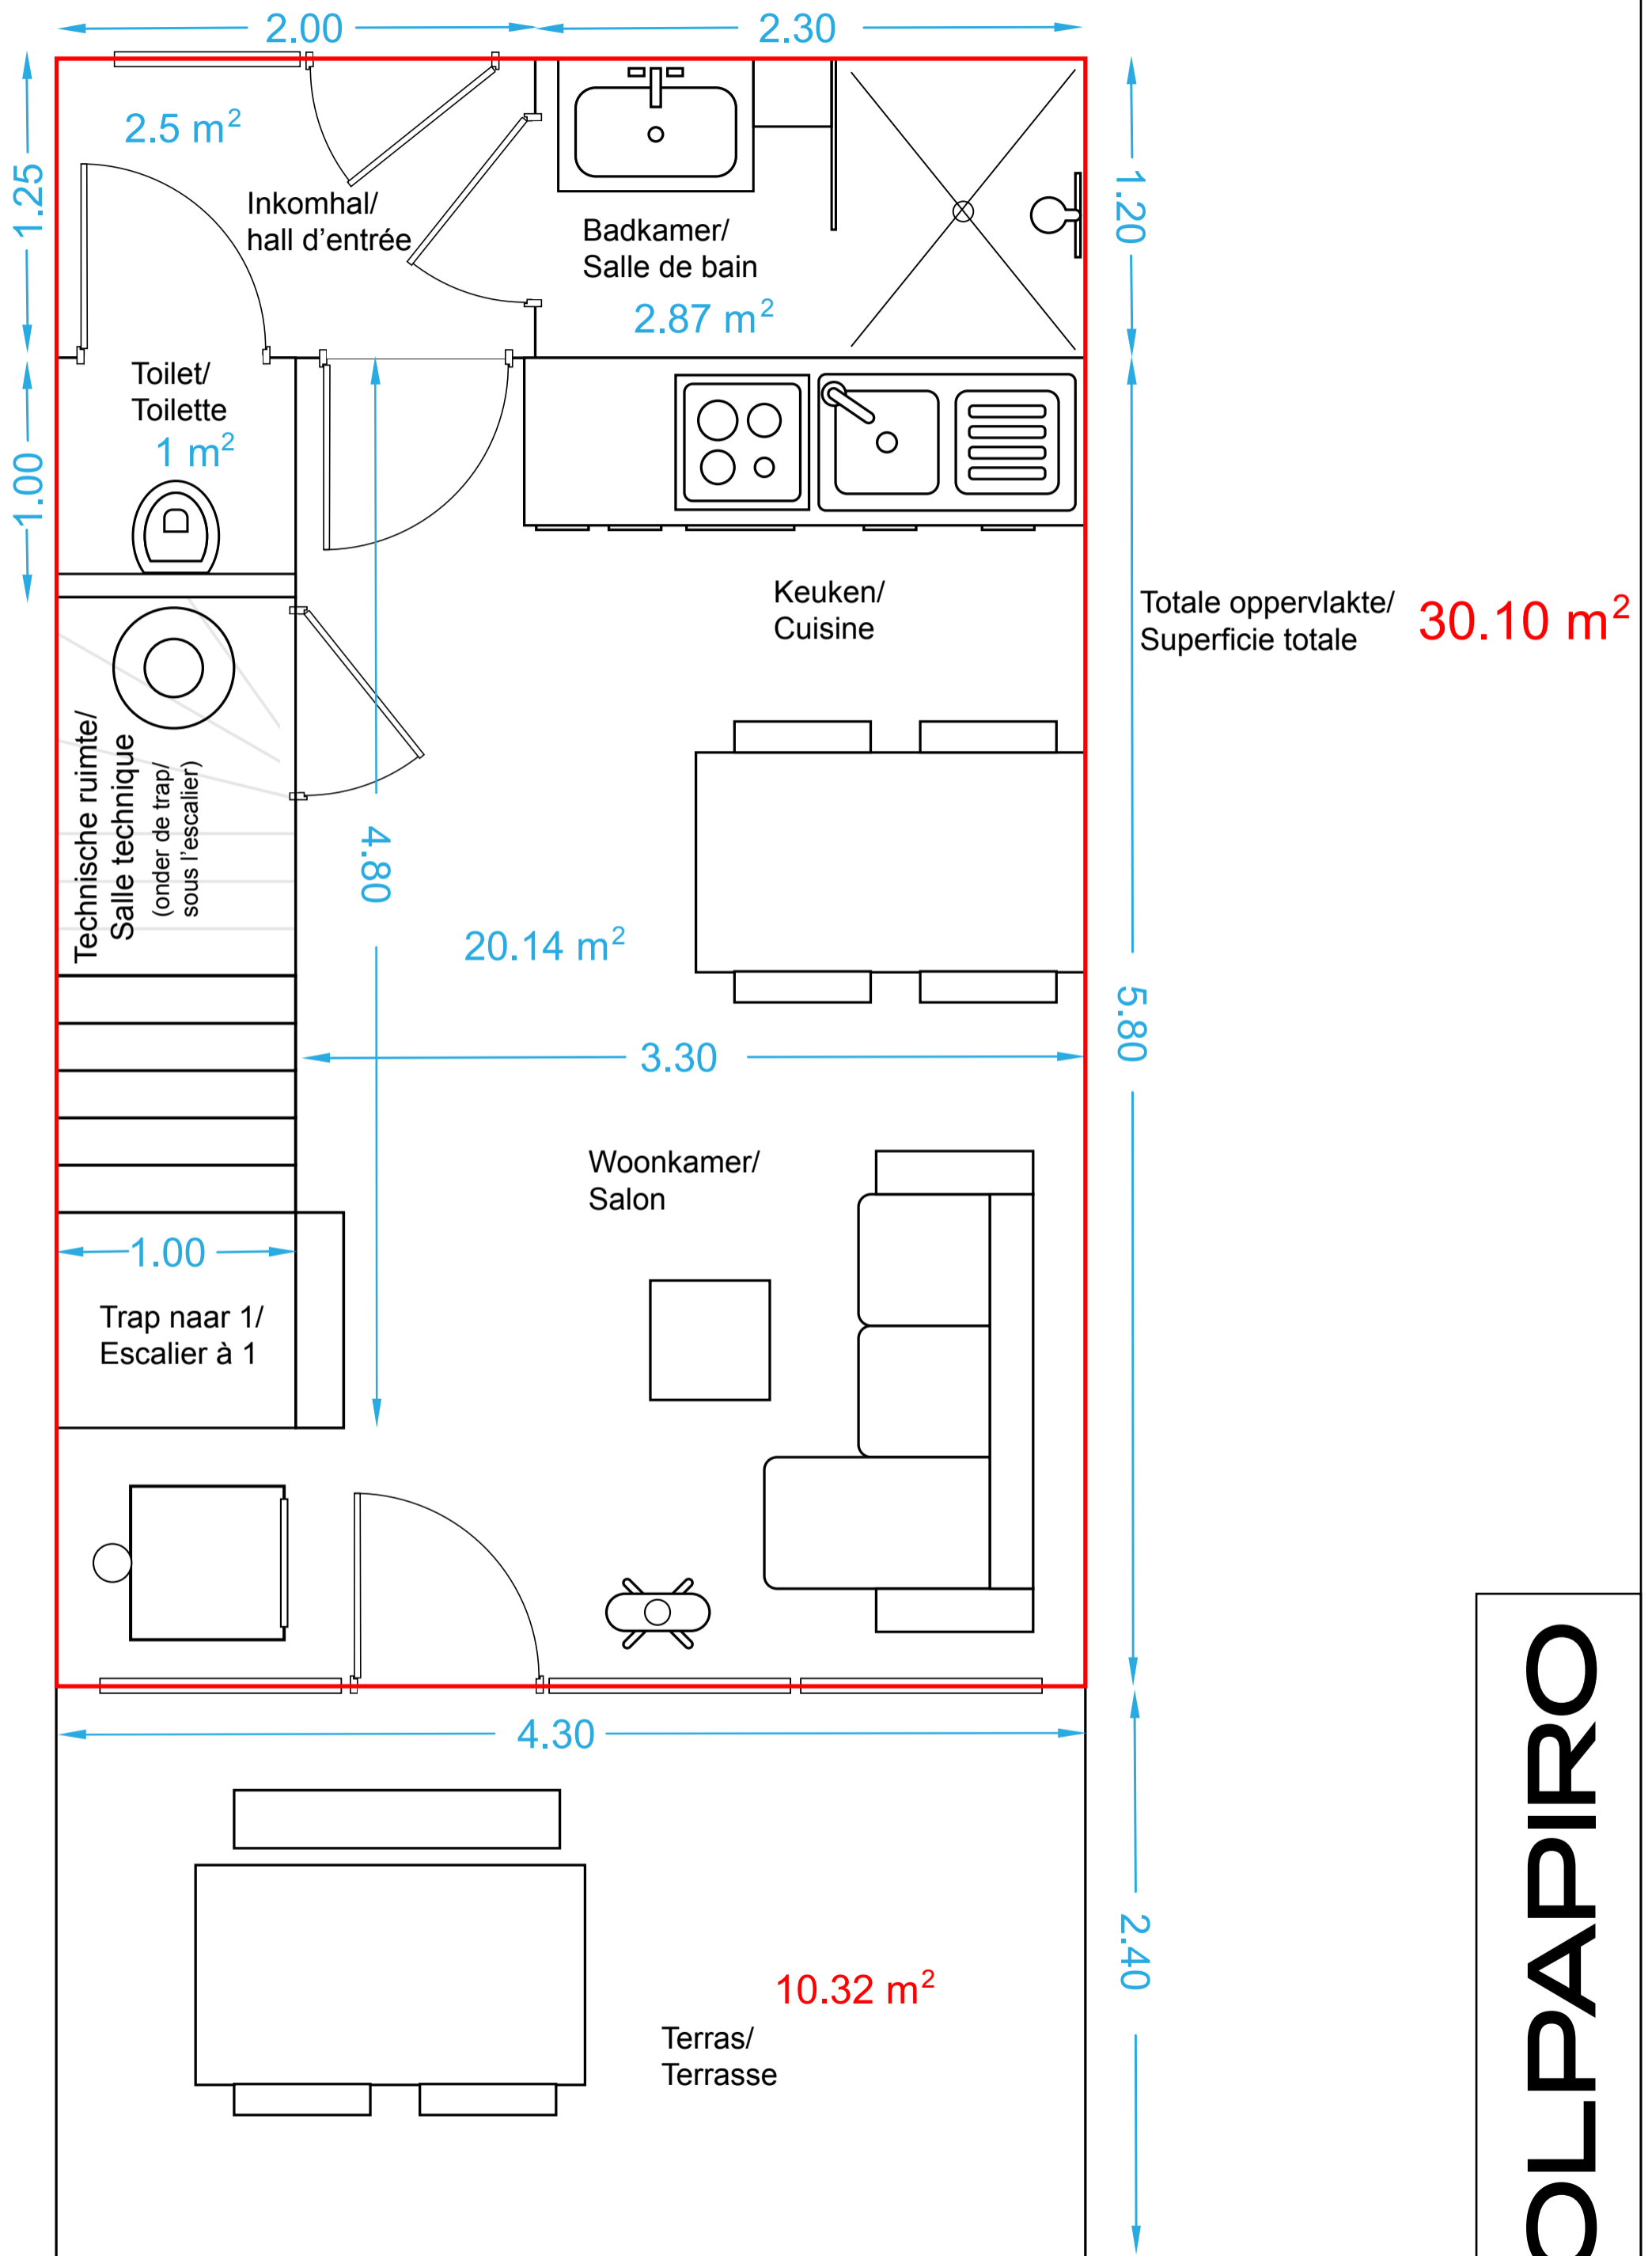

DUPLEX niveau 0

OLIVIA 710

DUPLEX niveau 1

Totale oppervlakte niveau 0 + 1/
Superficie totale niveau 0 + 1 **47,95 m²**

Teras/terasse **10,32 m²**

OLPAPIRO