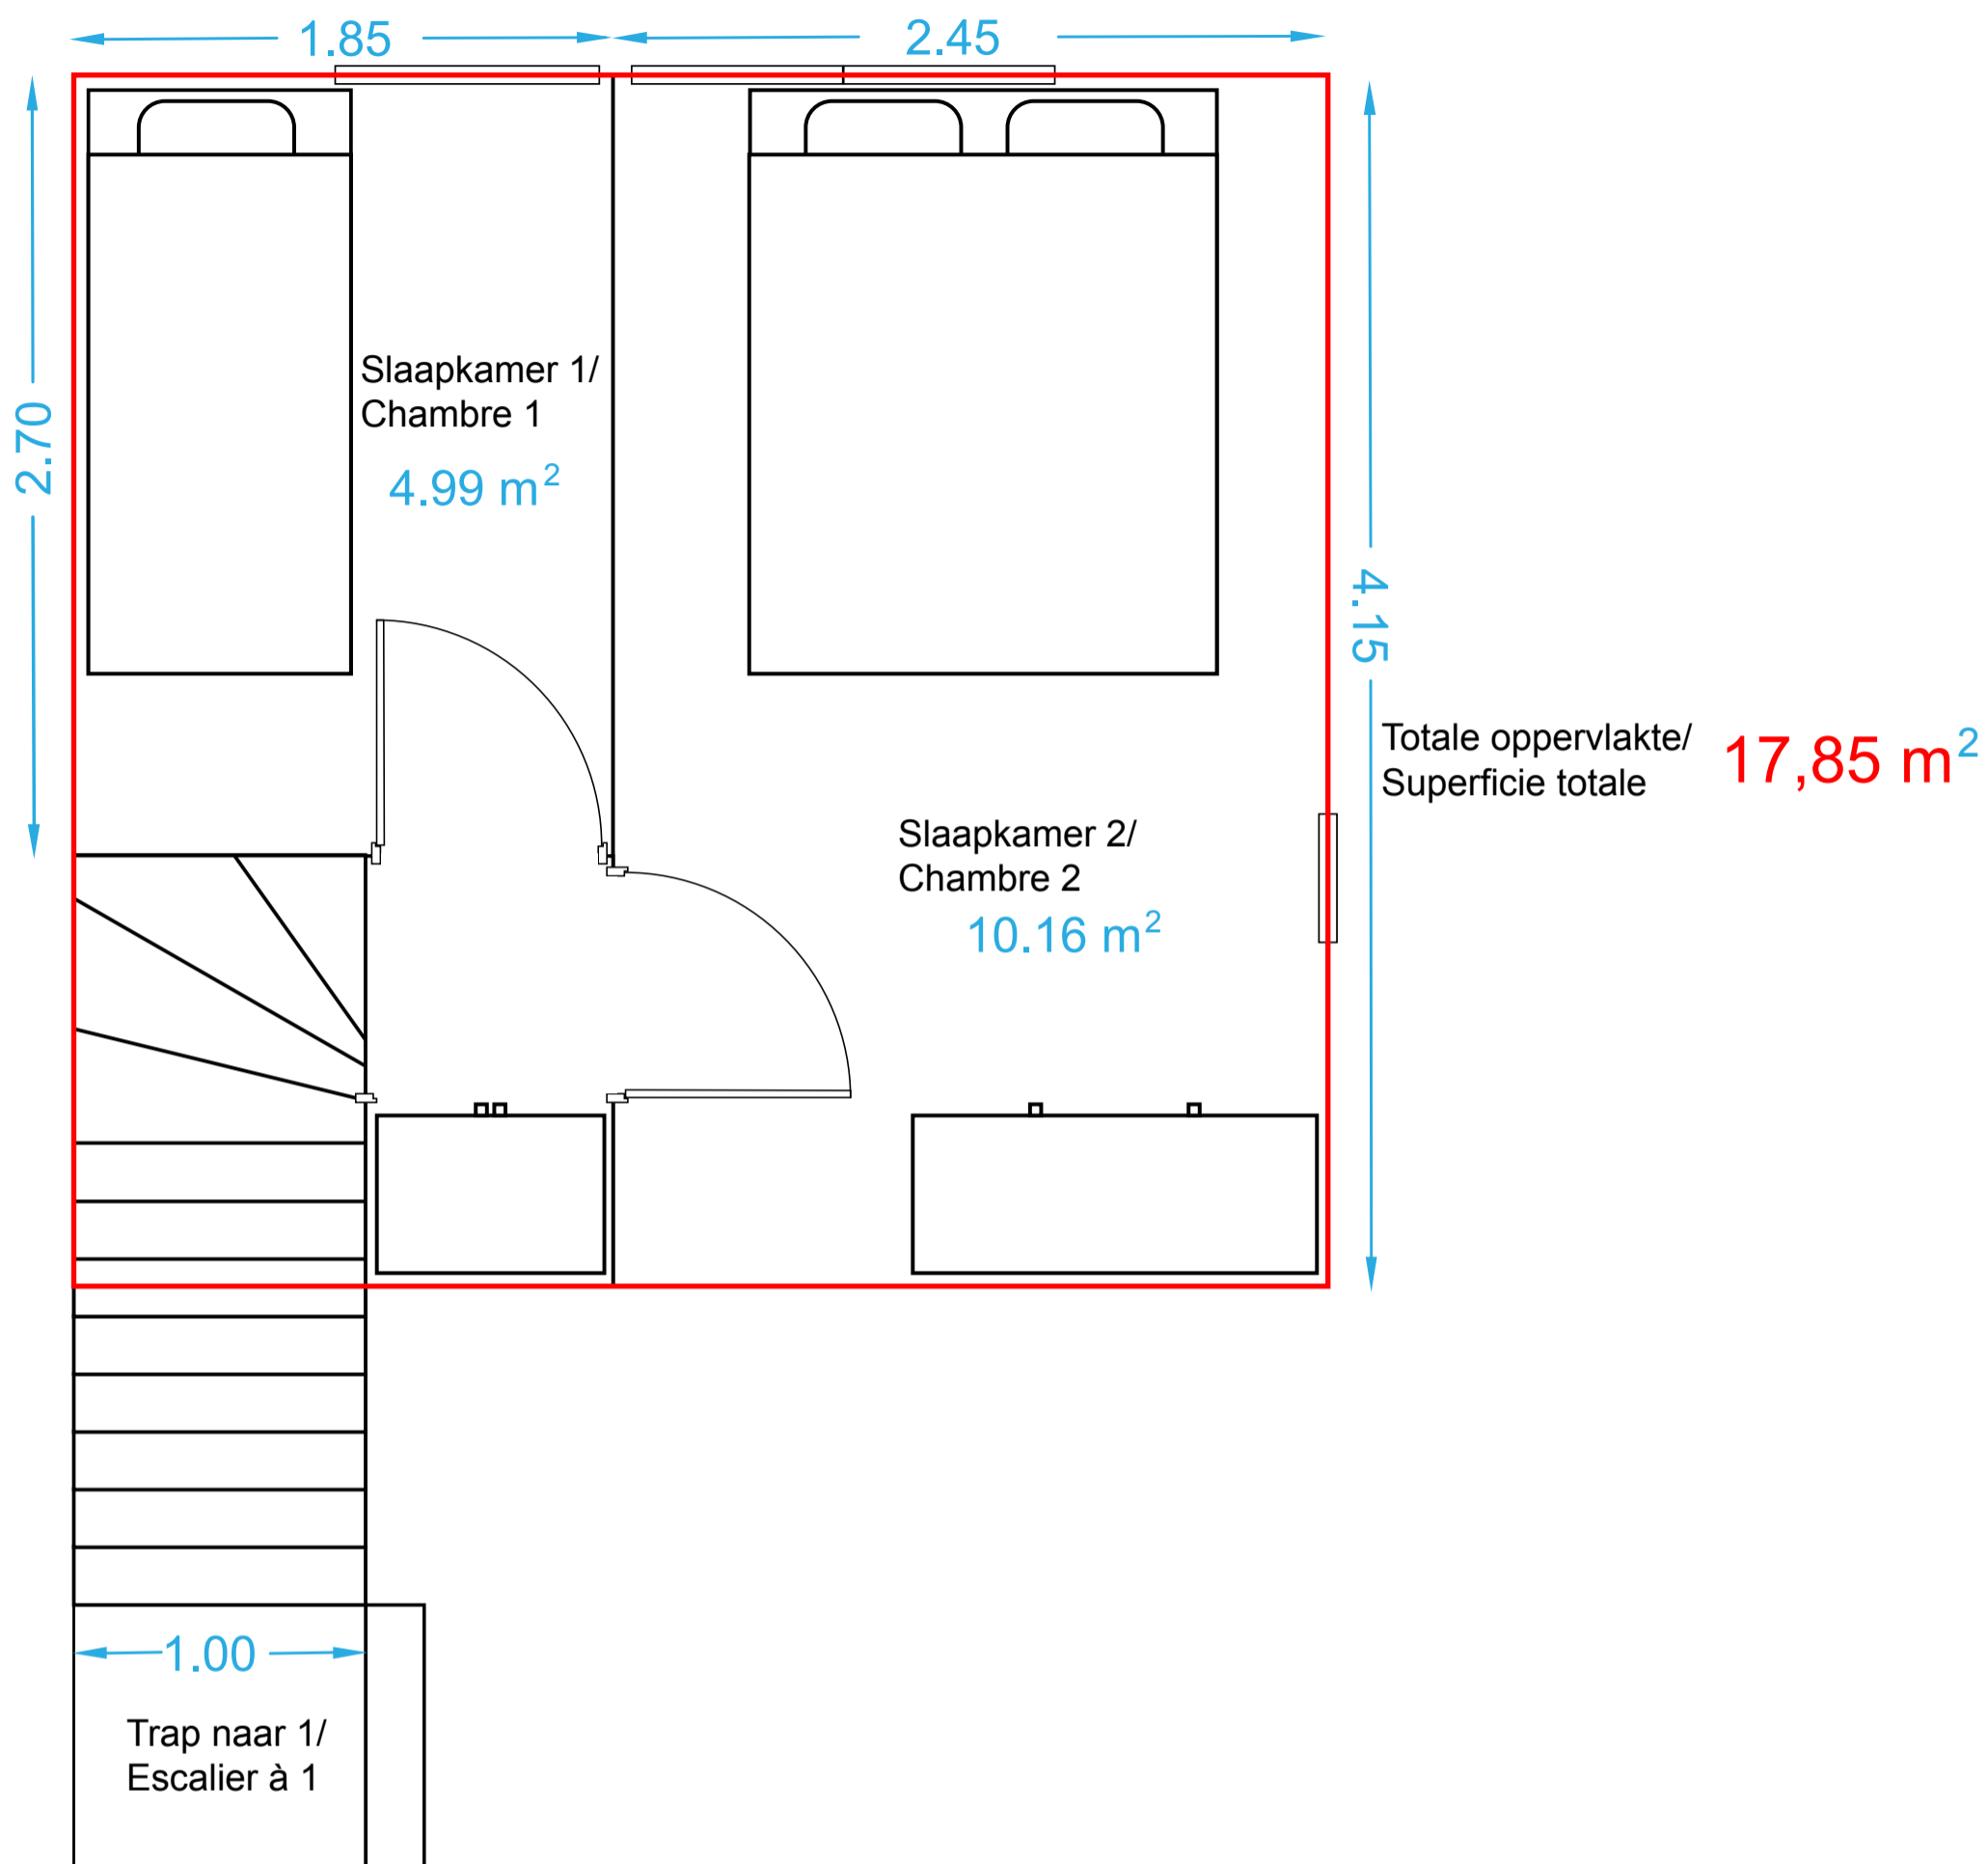

DUPLEX niveau 0

OLIVIA 710

DUPLEX niveau 1

Totale oppervlakte niveau 0 + 1/
Superficie totale niveau 0 + 1 **47,95 m²**

Teras/terasse **10,32 m²**

OLPAPIRO